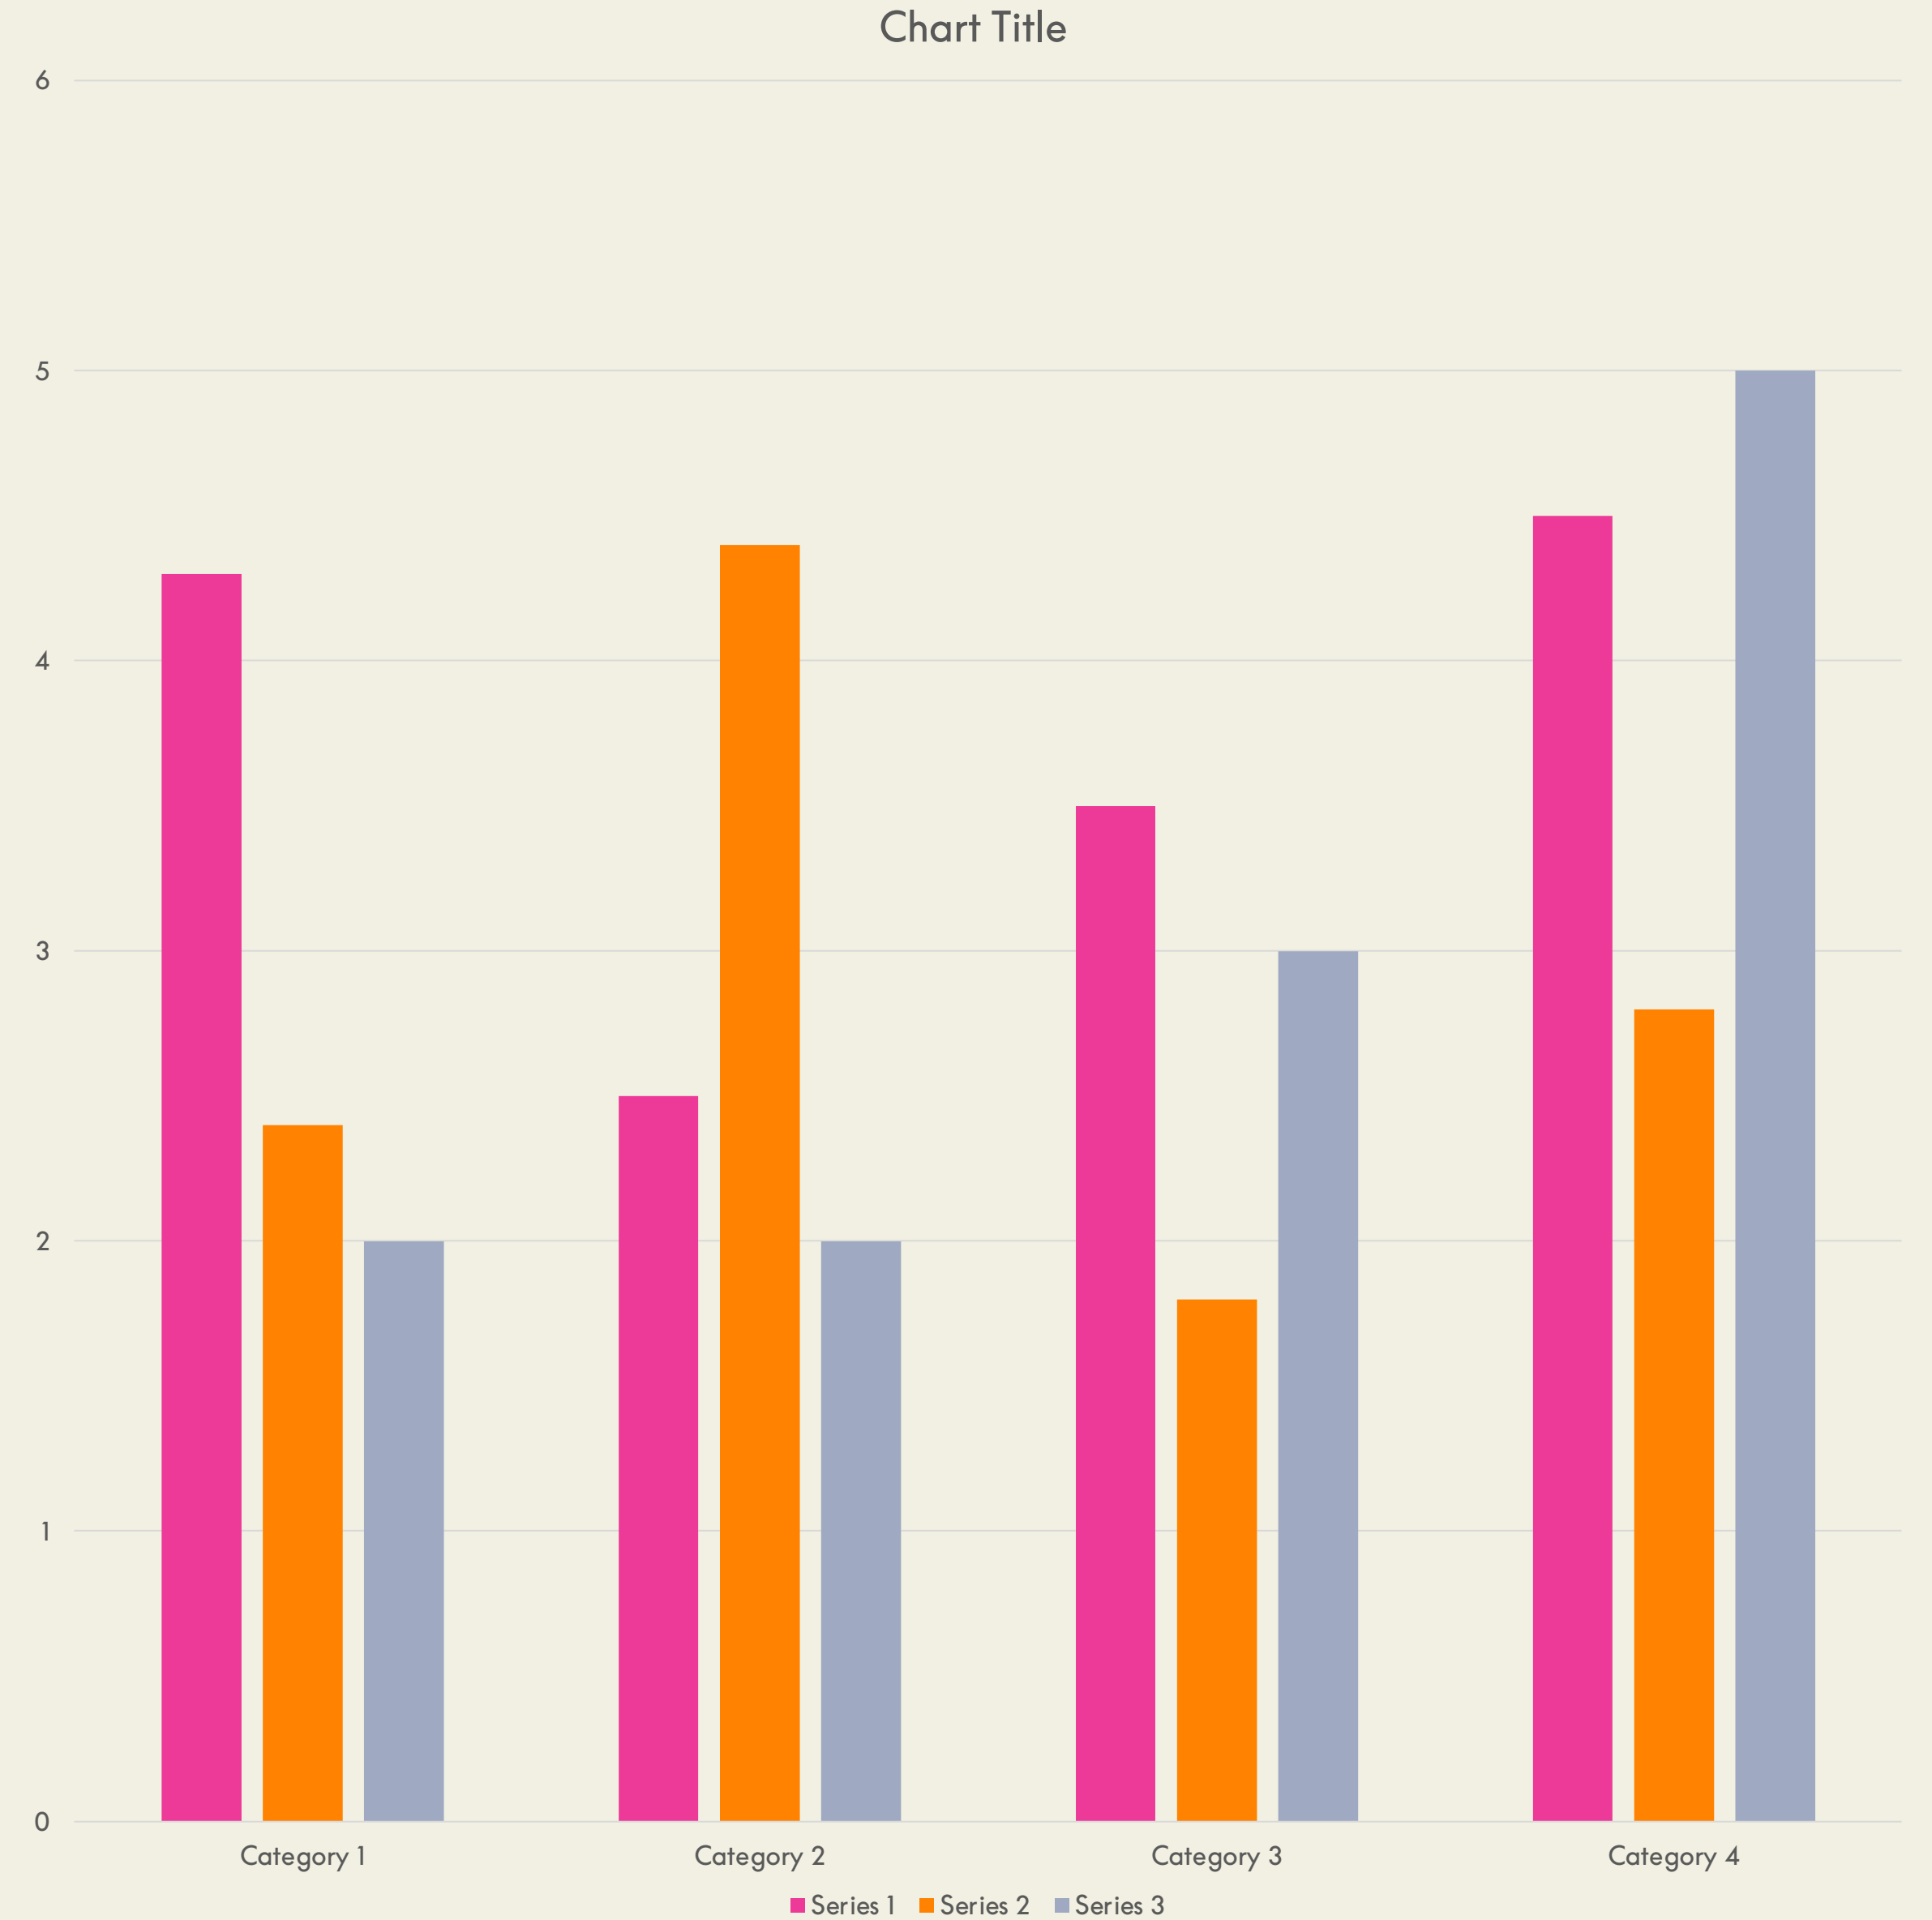

TITLE - W SUPREME SEMIBOLD 102PT

01

Lorem ipsum dolor sit amet, consectetur adipiscing elit. Vel, vulputate amet, magna quis. Magna sit ligula id sit ultrices posuere at mollis tempus. Ipsum et adipiscing adipiscing nullam commodo sagittis lorem.

02

Lorem ipsum dolor sit amet, consectetur adipiscing elit. Vel, vulputate amet, magna quis. Magna sit ligula id sit ultrices posuere at mollis tempus. Ipsum et adipiscing adipiscing nullam commodo sagittis lorem.

03

Lorem ipsum dolor sit amet, consectetur adipiscing elit. Vel, vulputate amet, magna quis. Magna sit ligula id sit ultrices posuere at mollis tempus. Ipsum et adipiscing adipiscing nullam commodo sagittis lorem.